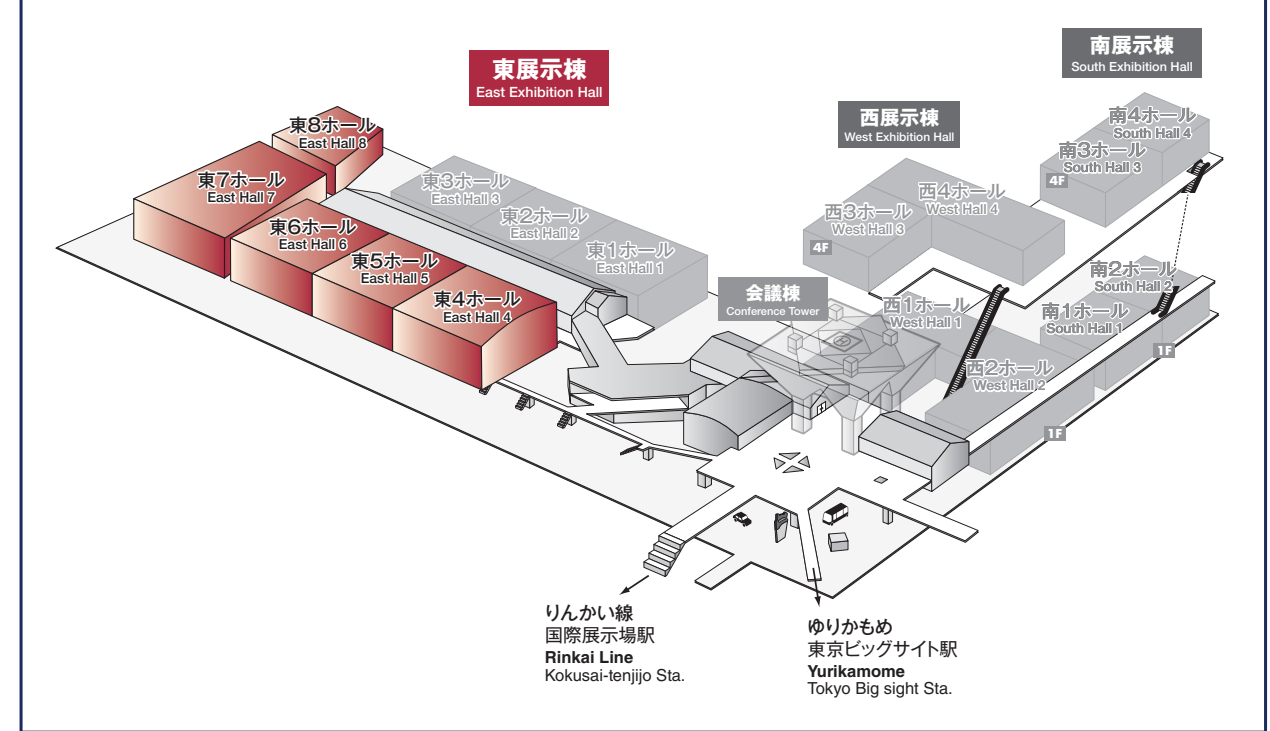

東京ビッグサイト 全館MAP