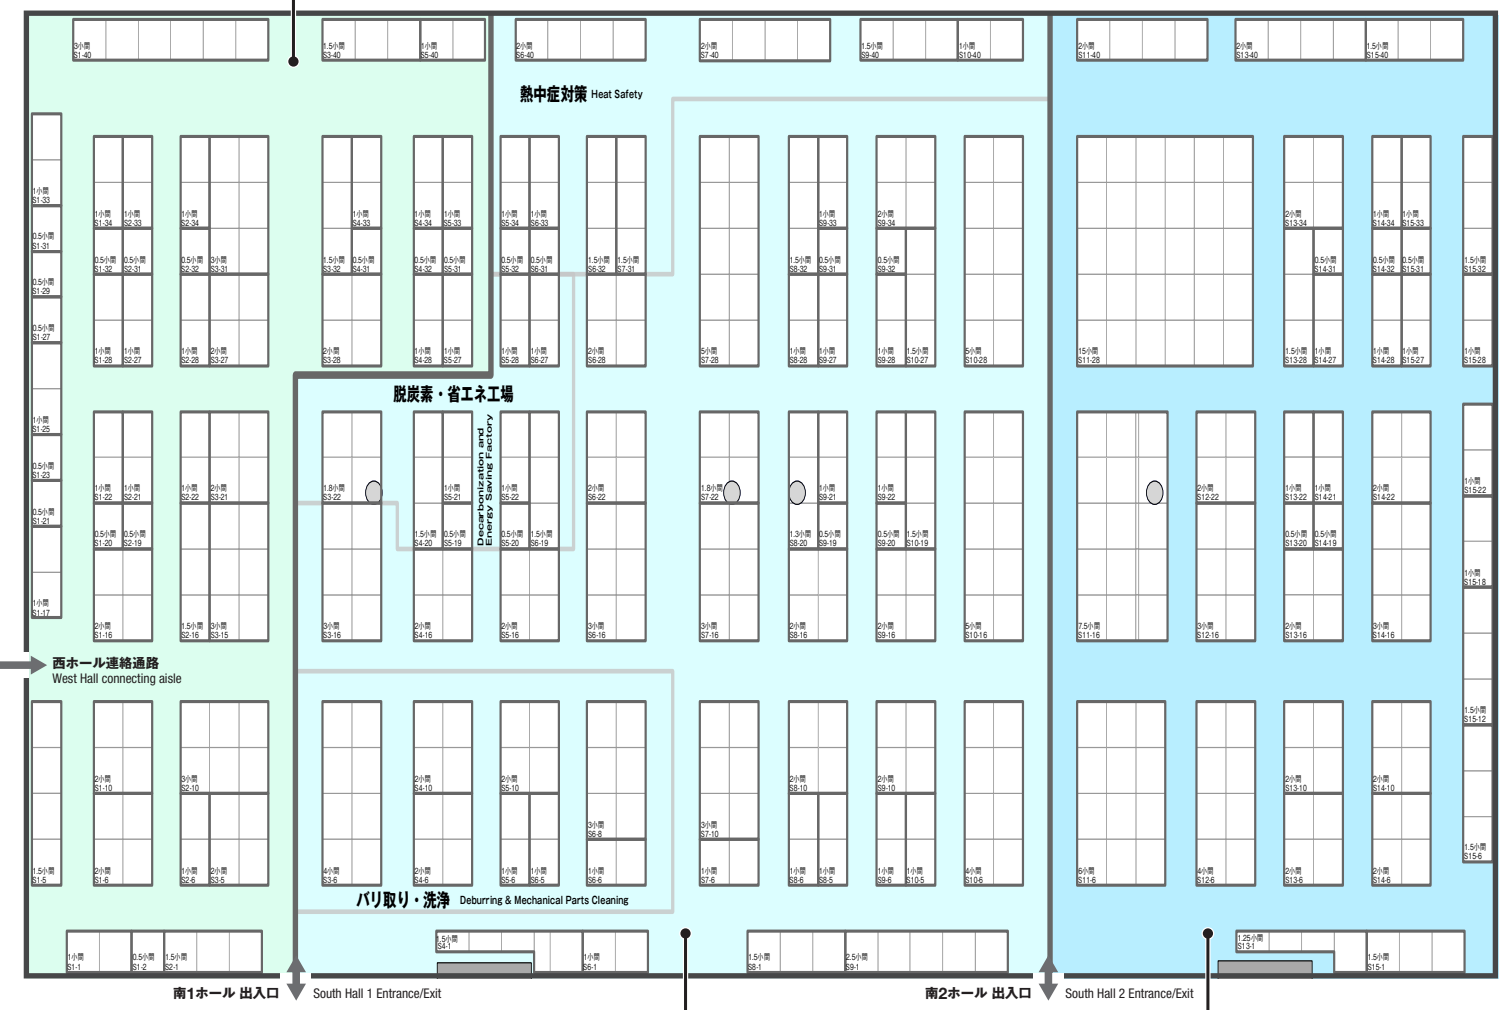

第10回 工場設備・備品展 東京
10th Factory Facilities & Equipment Expo Tokyo

第2回 製造業×フィジカルAI展 東京
2nd Manufacturing × Physical AI Expo Tokyo

第5回 製造業DX展 東京
5th Manufacturing DX Expo Tokyo

第9回 設計・製造ソリューション展 東京
9th Design Manufacturing Solutions Expo Tokyo

第10回 次世代3Dプリンタ展 東京
10th Additive Manufacturing Expo Tokyo