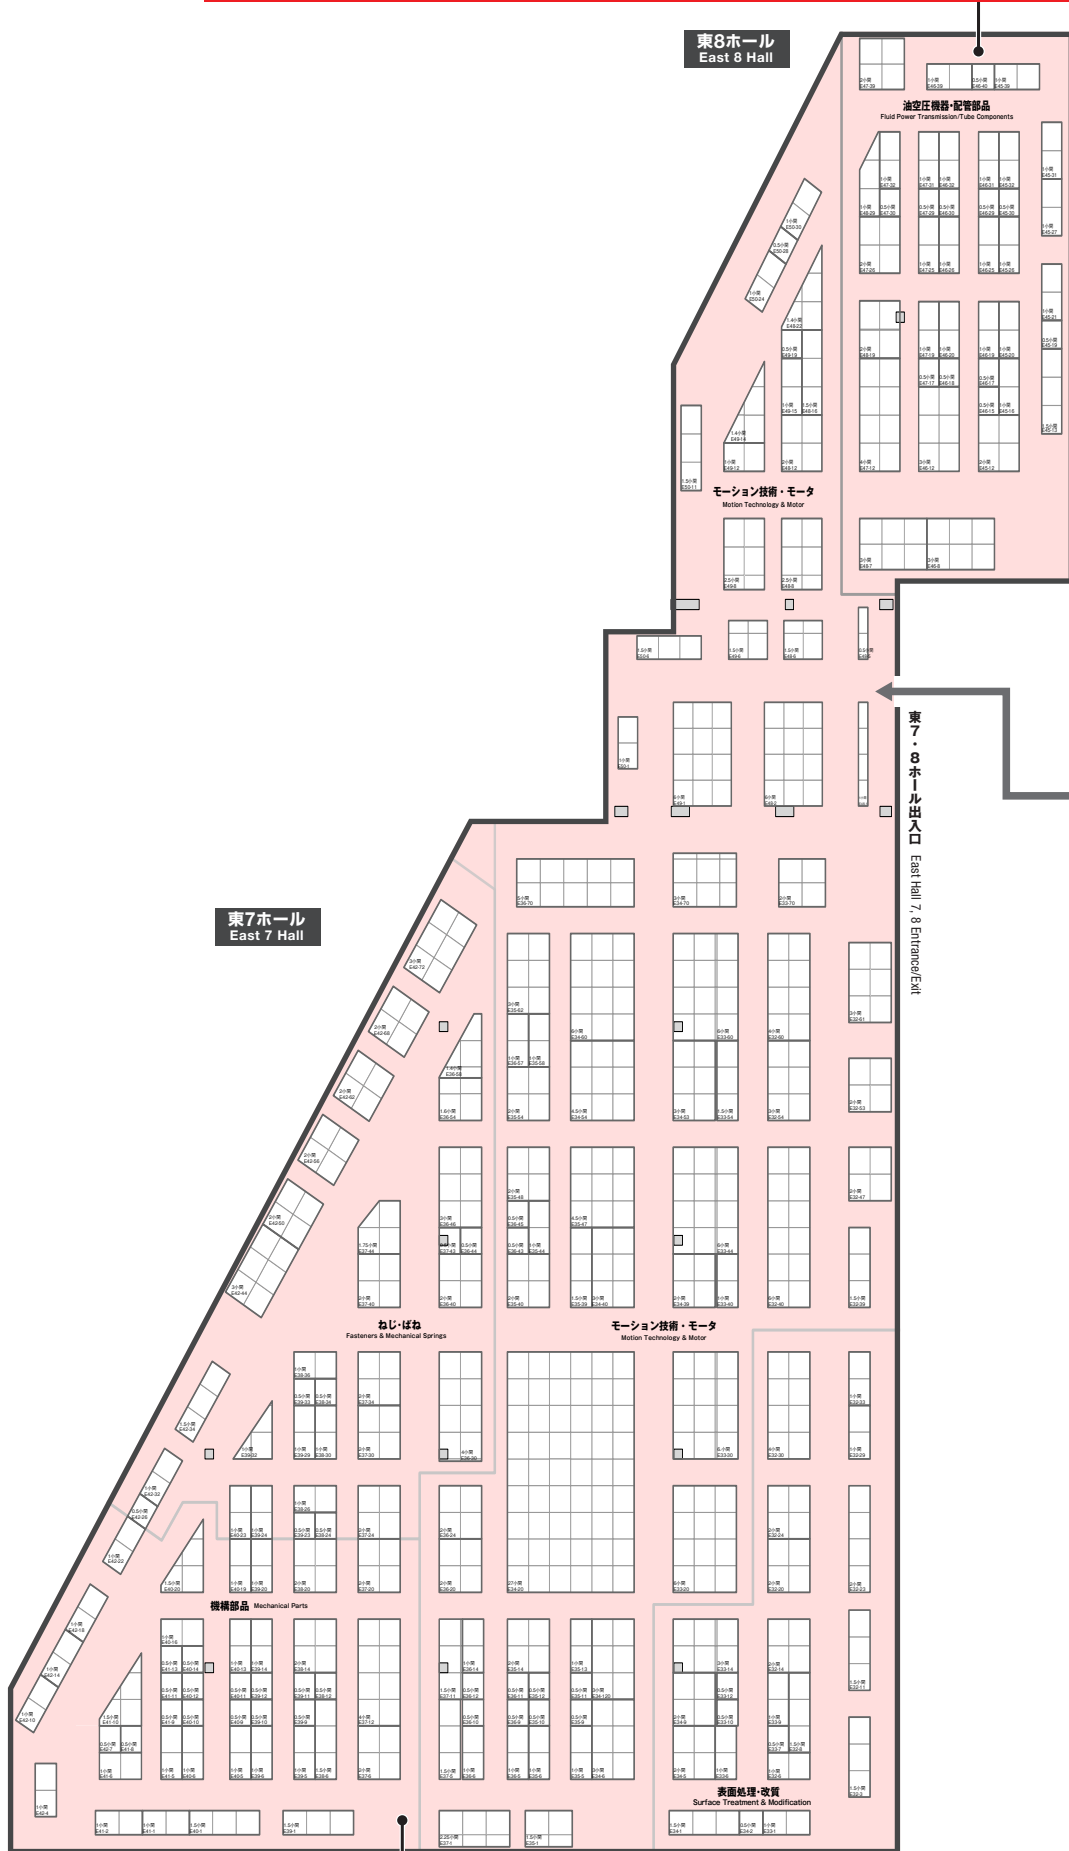

東展示棟

第32回 **機械要素技術展 東京**  
 32nd Mechanical Components & Technology Expo Tokyo

小間位置 および 注意事項を確認いたしました。  
 We Confirm the booth location and precautions.

日付 Date	貴社名 Company	氏名 Name
小間番号 Booth Number	小間数 Number of booth(s)	事務局担当 For Exhibition Management Use Only

※展示会との境界に壁はありません。全体レイアウトは変更する可能性があります。  
 There are no walls separating exhibitions. The layout and lines of exhibitions are subject to change.  
 ※主催者は様々な都合により、小間図面を変更し、小間を再割当する権利を有しています。よって、お申し込み頂きました場所に変更になる可能性があります。あらかじめご了承ください。  
 Show Management reserves the right, in the interests of optimum traffic control and effective exhibit exposure, to change the exhibit space plan and reassign exhibit spaces in relation thereto.  
 ※●●は柱を表しています。●●● indicates a pillar.  
 ※//はビッグサイトの看板のため、装飾は3.5m以下でお願いいたします。// refers to a booth with a low ceiling.

東京ビッグサイト 全館MAP

小間位置 および 注意事項を確認いたしました。  
 We Confirm the booth location and precautions.

日付 Date	貴社名 Company	氏名 Name
小間番号 Booth Number	小間数 Number of booth(s)	事務局担当 For Exhibition Management Use Only

※展示会との境界に壁はありません。全体レイアウトは変更する可能性があります。  
 There are no walls separating exhibitions. The layout and lines of exhibitions are subject to change.  
 ※主催者は様々な都合により、小間図面を変更し、小間を再割当する権利を有しています。よって、お申し込み頂きました場所は変更になる可能性があります。あらかじめご了承ください。  
 Show Management reserves the right, in the interests of optimum traffic control and effective exhibit exposure, to change the exhibit space plan and reassign exhibit spaces in relation thereto.  
 ※●●は柱を表しています。●● indicates a pillar.  
 ※ZZはビッグサイトの看板のため、装飾は3.5m以下でお願いいたします。ZZ refers to a booth with a low ceiling.