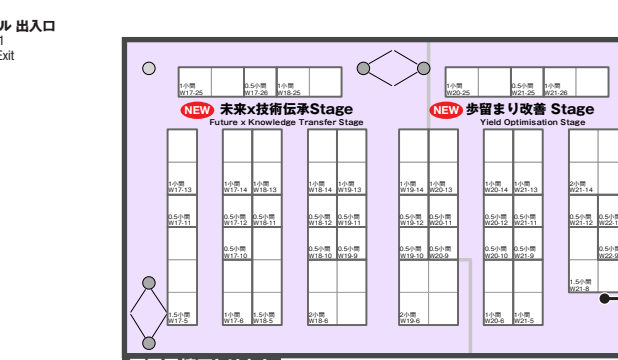

第2回 ものづくりNEXT 東京
2nd Manufacturing NEXT Tokyo

第3回 スマートメンテナンス展 東京
3rd Smart Maintenance Expo Tokyo