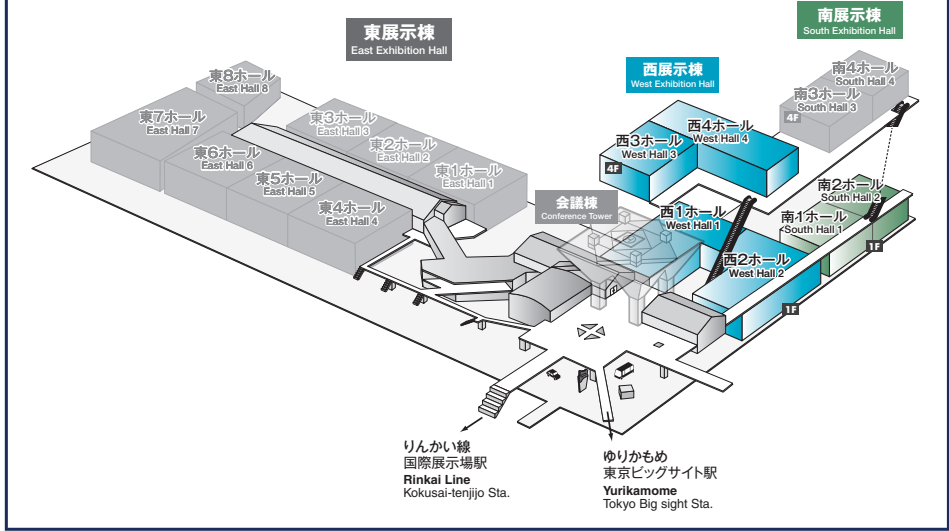

※展示会との境界に壁はありません。全体レイアウトは変更する可能性があります。  
 There are no walls separating exhibitions. The layout and lines of exhibitions are subject to change.  
 ※主催者は様々な都合により、小間図面を変更し、小間を再割当する権利を有しています。よって、お申し込み頂きました場所に変更になる可能性があります。あらかじめご了承ください。  
 Show Management reserves the right, in the interests of optimum traffic control and effective exhibit exposure, to change the exhibit space plan and reassign exhibit spaces in relation thereto.  
 ※●●は柱を表しています。●●● indicates a pillar.  
 ※//はビッグサイトの看板のため、装飾は3.5m以下でお願いいたします。// refers to a booth with a low ceiling.

第5回 **ものづくりODM/EMS展 東京**  
 5th Industrial ODM/EMS Expo Tokyo

第18回 **ヘルスケア・医療機器 開発展 東京**  
 18th Medical Device Development Expo Tokyo

東京ビッグサイト 全館MAP

西展示棟

第3回 製造業サイバーセキュリティ展 東京  
 3rd Manufacturing Cyber Security Expo Tokyo

東京ビッグサイト 全館MAP

小間位置 および 注意事項を確認いたしました。  
 We Confirm the booth location and precautions.

日付 Date	貴社名 Company	氏名 Name
小間番号 Booth Number	小間数 Number of booth(s)	事務局担当 For Exhibition Management Use Only

※展示会との境界に壁はありません。全体レイアウトは変更する可能性があります。  
 There are no walls separating exhibitions. The layout and lines of exhibitions are subject to change.  
 ※主催者は様々な都合により、小間図面を変更し、小間を再割当する権利を有しています。よって、お申し込み頂きました場所は変更になる可能性があります。あらかじめご了承ください。  
 Show Management reserves the right, in the interests of optimum traffic control and effective exhibit exposure, to change the exhibit space plan and reassign exhibit spaces in relation thereto.  
 ※●●は柱を表しています。●● indicates a pillar.  
 ※ZZはビッグサイトの看板のため、装飾は3.5m以下でお願いいたします。ZZ refers to a booth with a low ceiling.