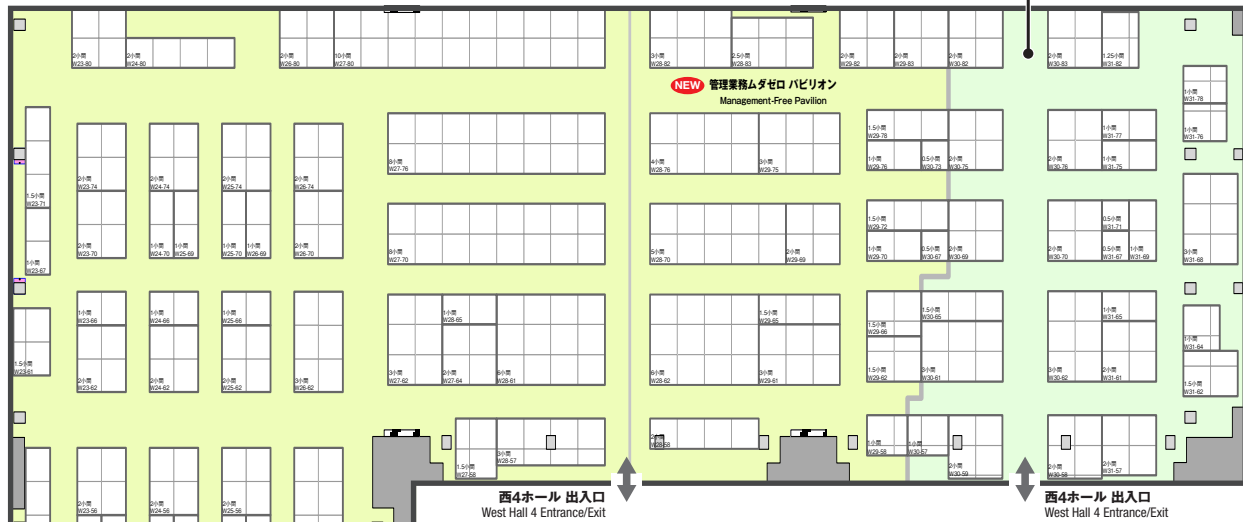

※展示会との境界に壁はありません。全体レイアウトは変更する可能性があります。  
 There are no walls separating exhibitions. The layout and lines of exhibitions are subject to change.  
 ※主催者は様々な都合により、小間図面を変更し、小間を再割当する権利を有しています。よって、お申し込み頂きました場所に変更になる可能性があります。あらかじめご了承ください。  
 Show Management reserves the right, in the interests of optimum traffic control and effective exhibit exposure, to change the exhibit space plan and reassign exhibit spaces in relation thereto.  
 ※●●は柱を表しています。●●● indicates a pillar.  
 ※//はビッグサイトの看板のため、装飾は3.5m以下でお願いいたします。// refers to a booth with a low ceiling.

第5回 **ものづくりODM/EMS展 東京**  
 5th Industrial ODM/EMS Expo Tokyo

第18回 **ヘルスケア・医療機器 開発展 東京**  
 18th Medical Device Development Expo Tokyo

東京ビッグサイト 全館MAP

西展示棟

第3回 製造業サイバーセキュリティ展 東京  
 3rd Manufacturing Cyber Security Expo Tokyo

東京ビッグサイト 全館MAP

小間位置 および 注意事項を確認いたしました。  
 We Confirm the booth location and precautions.

日付 Date	貴社名 Company	氏名 Name
小間番号 Booth Number	小間数 Number of booth(s)	事務局担当 For Exhibition Management Use Only

※展示会との境界に壁はありません。全体レイアウトは変更する可能性があります。  
 There are no walls separating exhibitions. The layout and lines of exhibitions are subject to change.  
 ※主催者は様々な都合により、小間図面を変更し、小間を再割当する権利を有しています。よって、お申し込み頂きました場所は変更になる可能性があります。あらかじめご了承ください。  
 Show Management reserves the right, in the interests of optimum traffic control and effective exhibit exposure, to change the exhibit space plan and reassign exhibit spaces in relation thereto.  
 ※●●は柱を表しています。●● indicates a pillar.  
 ※ZZはビッグサイトの看板のため、装飾は3.5m以下でお願いいたします。ZZ refers to a booth with a low ceiling.